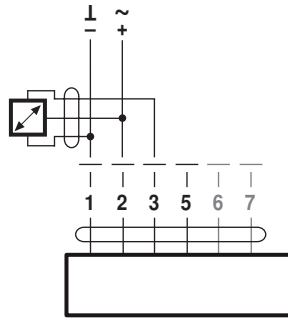

P6..W..E-MOD