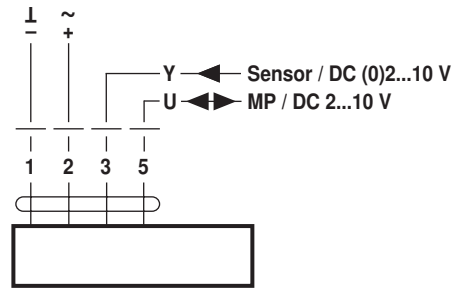

AC 24 V / DC 24 V

P6..W..E-MP

P6..W..E-MP / P6..W..E-MOD

BACnet MS/TP / Modbus RTU

P6..W..E-MOD

P6..W..E-MOD

BACnet MS/TP / Modbus RTU / analog

P6..W..E-MOD